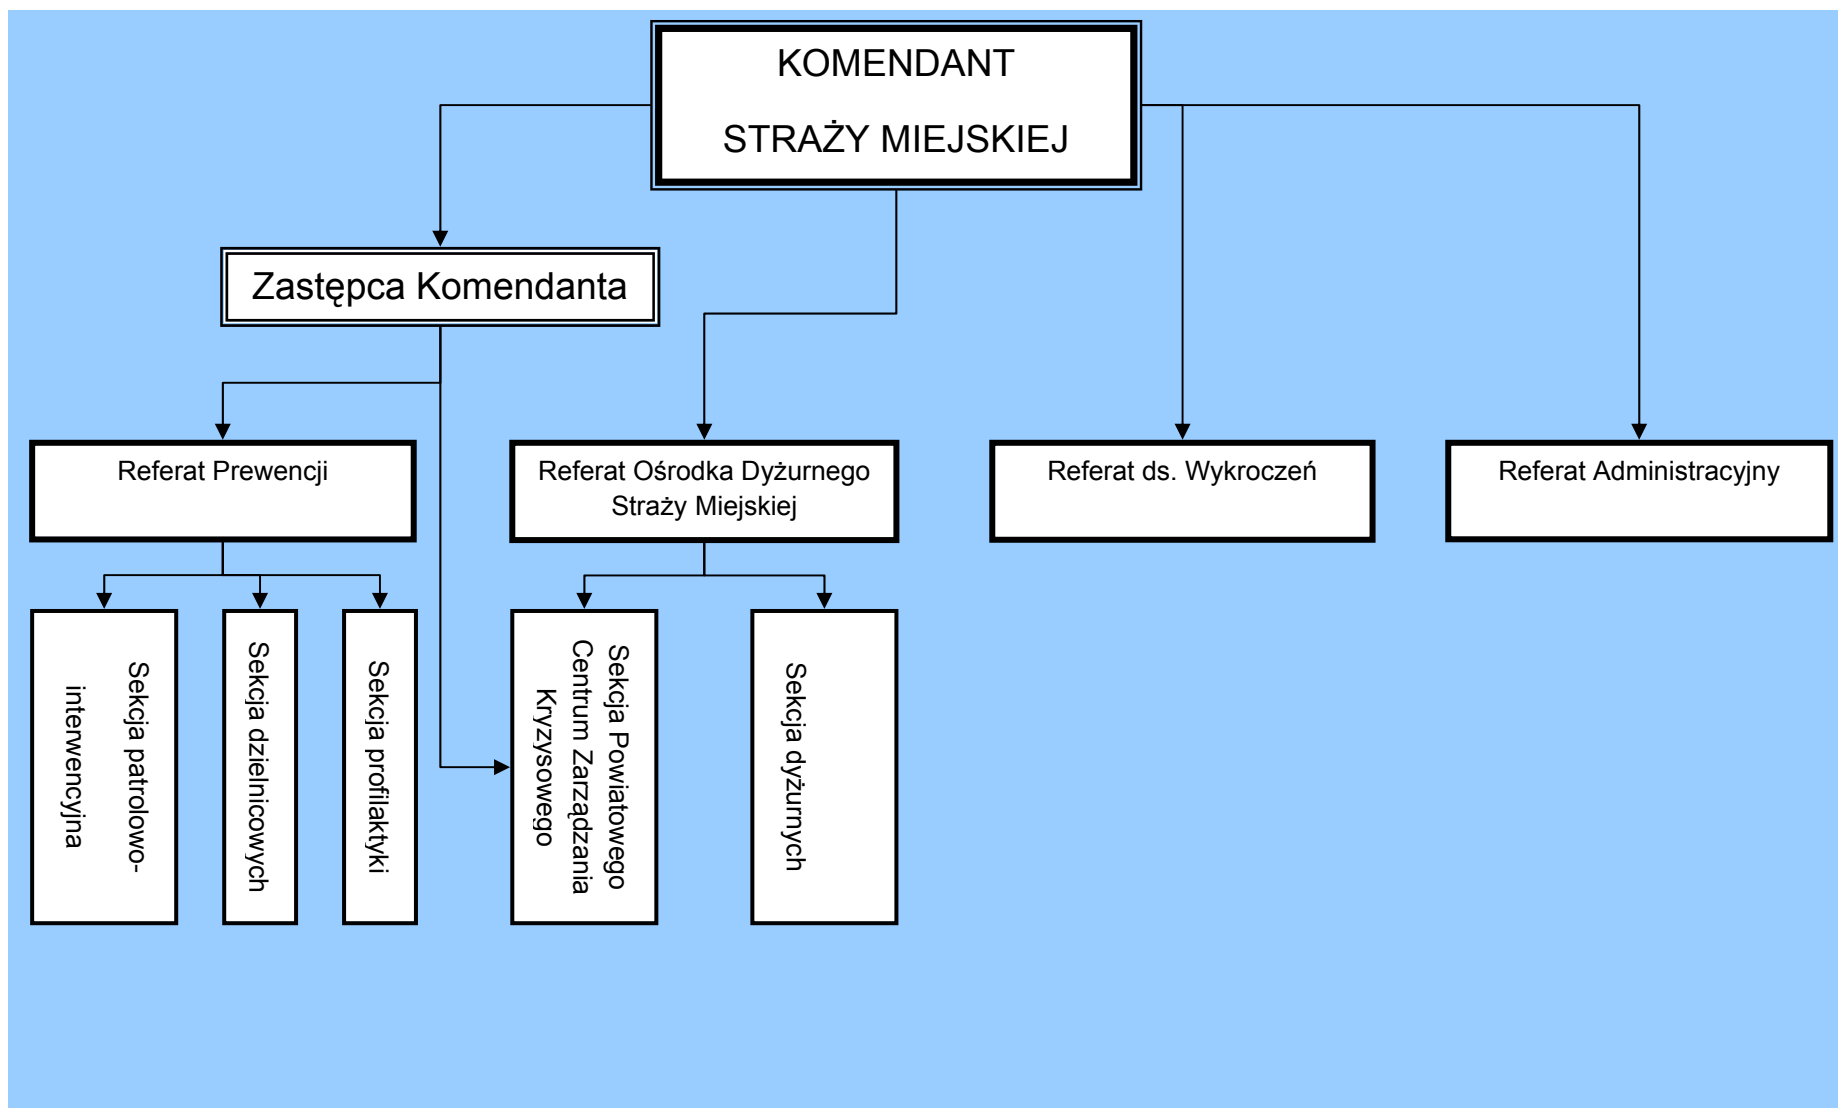

SCHEMAT ORGANIZACYJNY

KIEROWNICTWO

Komendant Straży Miejskiej

mgr Marek Wróbel

Kierownik Referatu Prewencji

mgr Grzegorz Osóbka

Kierownik Referatu Ośrodka Dyżurnego Straży Miejskiej

Artur Kijak

Kierownik Referatu ds. Wykroczeń

mgr Dorota Gładecka

Kierownik Referatu Administracyjnego

mgr Edyta Pyrtek