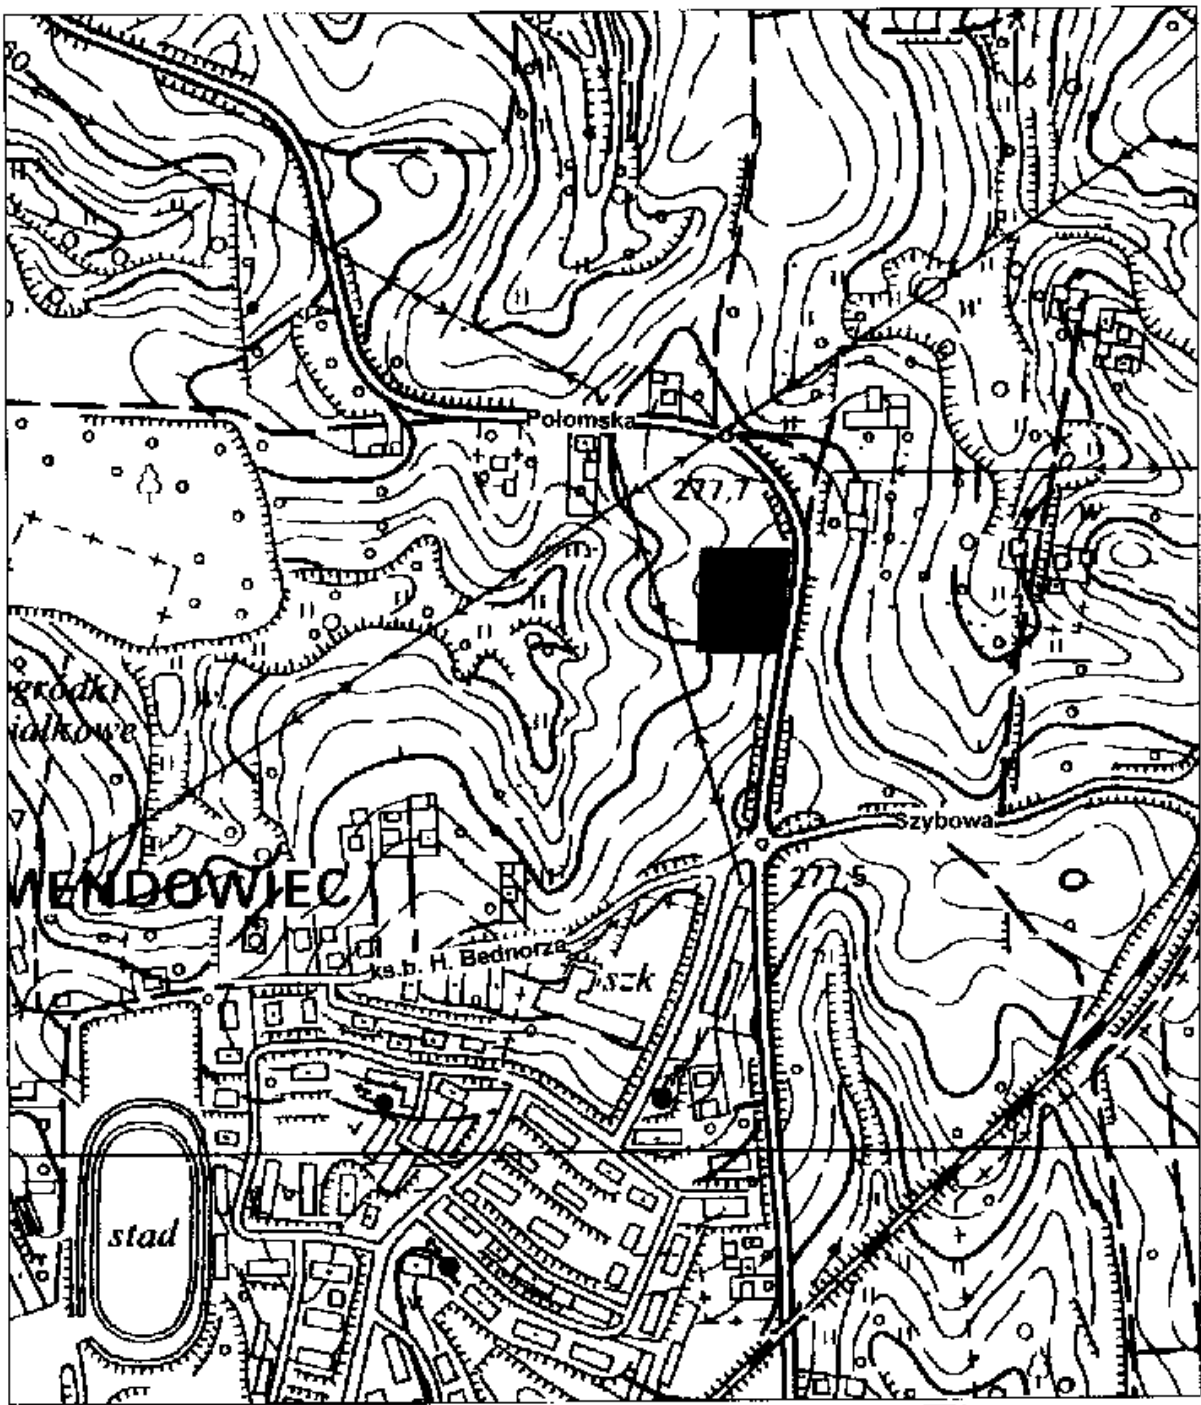

PREZYDENT MIASTA JASTRZĘBIE ZDRÓJ
Miejscowy Plan Zagospodarowania Przestrzennego fragmentu jednostki Pochwacie
UCHWAŁA RADY MIASTA JASTRZĘBIE ZDRÓJ
Nr XII / 245 / 2003 z dnia 09. 10. 2003

 granica planu	PRZEWODNICZĄCY RADY  mgr inż. Wojciech Frank	
załącznik nr 1		